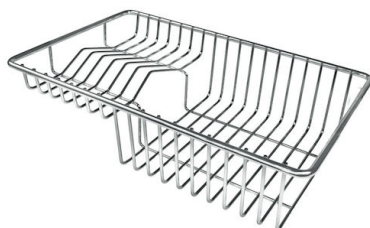

Fregadero KE Vintage

fregaderos

Código: 2266 080

CARACTERÍSTICAS

-
- CUBETA DE RADIO ESTRECHO** Cubetas de formas cuadradas con un diseño moderno y una mayor capacidad. Para una estética minimalista conjugada con la máxima comodidad.
-
- CUBETA PROFUNDA** Fregaderos que alcanzan una profundidad importante, más de 20 cm, gracias a la tecnología de producción avanzada, que ofrecen gran capacidad y practicidad en todas las operaciones de lavado.
-
- DESAGÜE 3,5" BASKET** Desagüe grande de 3,5" equipado con el práctico tapón cestillo que impide el flujo de las partes sólidas en la alcantarilla.
-
- DESAGÜE CON MANDO A DISTANCIA** En dotación el desagüe automático con mando a distancia giratorio, un cómodo accesorio que evita mojarse las manos para vaciar los fregaderos del agua.
-
- DOBLE ORIFICIO MONOMANDO** El amplio banco de la grifería ya está provisto de serie de 2 orificios para el grifo. En el segundo orificio es posible instalar el mando a distancia del desagüe automático o, en alternativa, un dispensador práctico para el jabón.
-
- FREGADEROS DE ESPESOR** Acero 1 mm de espesor. Un espesor importante que garantiza máxima robustez para los fregaderos que no conocen las señales del envejecimiento.
-
- REBOSADERO PERIMETRAL** El rebosadero es una seguridad siempre presente en los fregaderos Foster que impide el desbordamiento del agua de la cubeta en caso de olvido. La solución del desagüe perimetral mejora la estética gracias a la forma cuadrada y esencial.
-

DIBUJOS TÉCNICOS

Lavello serie KE cod. 2266/080

GALERÍA

EL PAQUETE INCLUYE

Desagüe automático - PM
8407 113

ACCESORIOS OPCIONALES

Cesta blanca de acero inoxidable
8612 000

Cesta portaplatos inox
8100 303

* sólo en combinación con el accesorio
8644 101

Cesta portaplatos inox
8100 201

Cubeta blanca
8153 100

Rejilla portaplatos inox
8100 154

Tabla de corte de cristal
8631 300

Tabla de corte de HPDE
8657 001

Tabla de corte Twin in HDPE
8644 101